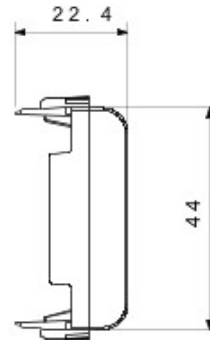

Große Auswahl an Schaltern, Steckdosen (nach nationalen und internationalen Normen), Datendosen, Geräte für Temperaturregelung, Komfort, technische Alarmmeldung, Notbeleuchtung. Die Chorus Modulargeräte sind in drei Farben erhältlich: glänzend weiß, satinschwarz, lackiertes Titan und in verschiedenen Modularitäten von 1/2, 1, 2 und 3 Modulen. Dank der Rahmenhalterungen für rechteckige, quadratische und runde Dosen ermöglichen die Geräte, endlose Kombinationen mit den Abdeckrahmen der Baureihe Chorus.

Kategorie	Blindmodul	Farbe	Cremeweiss
Beschreibung	2 Einsätze	Norm	EN 60669-1
Kugeldruckprüfung	125 °C	Glühdrahtprüfung	850 °C
Anz. CHORUS Module	2		

Abmessungen

Technische Symbole

Normen / Richtlinien