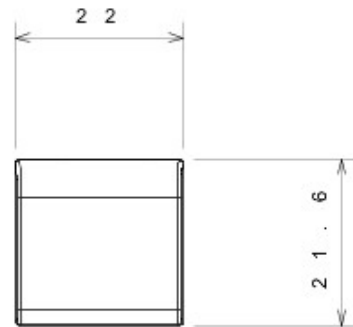

Breites Angebot an Schaltern, Steckdosen (nationale und internationale Standards), Datendosen, Geräte für die Temperaturregelung, technische Alarme und Notbeleuchtung. Die Modulargeräte des Schalterprogramms Chorus sind in vier Farben erhältlich, Weiss glänzend, Schwarz satiniert, Titan lackiert und Cremeweiss glänzend, sowie in verschiedenen Modulgrößen 1/2, 1, 2 und 3. Mit den Halterungen für rechteckige, quadratische und runde Dosen sind vielzählige Kombinationen mit den Abdeckrahmen von Chorus möglich.

Kategorie	Austauschbare Taste	Typ	Austauschbar
Farbe	Schwarz	Beschreibung	Tasten 22x22 mm
Norm	EN 60669-1	Kugeldruckprüfung	125 °C
Glühdrahtprüfung	850 °C	Symbol	Vertikaler Pfeil
Electrocod	0130		

### Abmessungen