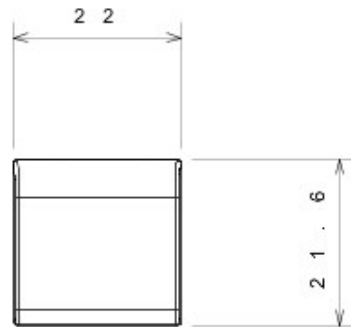

Breites Angebot an Schaltern, Steckdosen (nationale und internationale Standards), Datendosen, Geräte für die Temperaturregelung, technische Alarme und Notbeleuchtung. Die Modulargeräte des Schalterprogramms Chorus sind in vier Farben erhältlich, Weiss glänzend, Schwarz satiniert, Titan lackiert und Cremeweiss glänzend, sowie in verschiedenen Modulgrößen 1/2, 1, 2 und 3. Mit den Halterungen für rechteckige, quadratische und runde Dosen sind vielzählige Kombinationen mit den Abdeckrahmen von Chorus möglich.

Kategorie	Austauschbare Taste	Typ	Austauschbar
Farbe	Schwarz	Beschreibung	Tasten 22x22 mm
Norm	EN 60669-1	Kugeldruckprüfung	125 °C
Glühdrahtprüfung	850 °C	Symbol	Schlüssel
Electrocod	0130		

Abmessungen