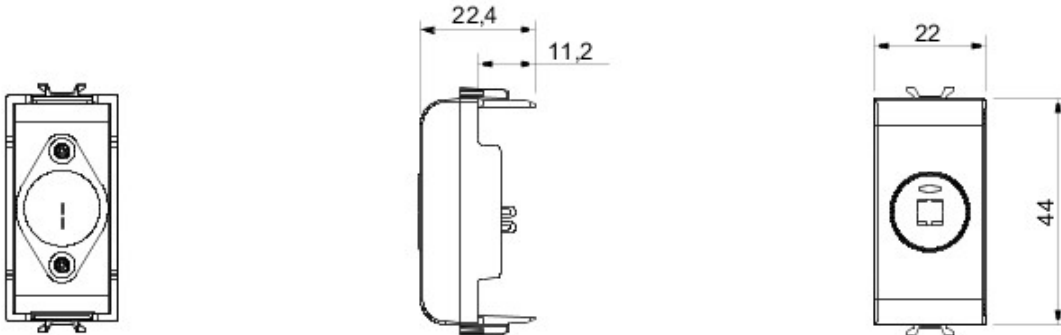

Breites Angebot an Schaltern, Steckdosen (nationale und internationale Standards), Datendosen, Geräte für die Temperaturregelung, technische Alarmer und Notbeleuchtung. Die Modulargeräte des Schalterprogramms Chorus sind in vier Farben erhältlich, Weiss glänzend, Schwarz satiniert, Titan lackiert und Cremeweiss glänzend, sowie in verschiedenen Modulgrößen 1/2, 1, 2 und 3. Mit den Halterungen für rechteckige, quadratische und runde Dosen sind vielzählige Kombinationen mit den Abdeckrahmen von Chorus möglich.

Kategorie	Buchse	Beschreibung	Für Lautsprecher
Farbe	Schwarz	Norm	Steckdose DIN 41529
Anzahl Module	1	Electrocod	3720

Abmessungen

Gewiss Deutschland GmbH
 Industriestrasse 2 - D-35799 Merenberg
 Tel: +49 6471 501 0
 Fax: +49 6471 501 636