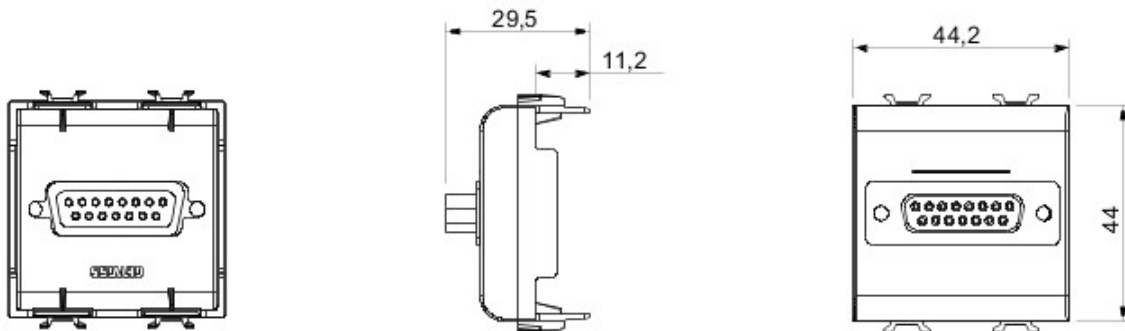

Abmessungen

Gewiss Deutschland GmbH
Industriestrasse 2 - D-35799 Merenberg
Tel: +49 6471 501 0
Fax: +49 6471 501 636

www.gewiss.com
sat@gewiss.com
Letzte Überarbeitung 27/05/2019

Daten, Messwerte, Zeichnungen und Bilder sind nur als informativ anzusehen und können jederzeit ohne Ankündigung geändert werden