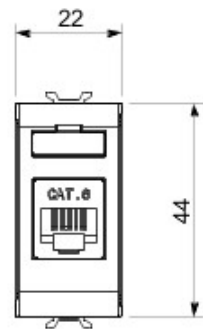

Kategorie	Datendose	Beschreibung	RJ45
Farbe	Schwarz	Kategorie	6
Kabel	UTP	Anschluss	Werkzeuglos
Anzahl Paare	4	Norm	EN 60603-7-4
Anzahl Module	1	Electrocod	3722

Abmessungen

Normen / Richtlinien

Gewiss Deutschland GmbH
 Industriestrasse 2 - D-35799 Merenberg
 Tel: +49 6471 501 0
 Fax: +49 6471 501 636