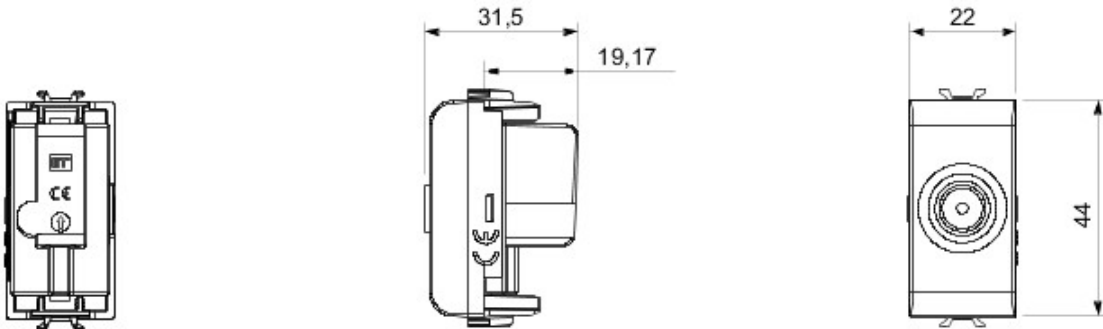

Breites Angebot an Schaltern, Steckdosen (nationale und internationale Standards), Datendosen, Geräte für die Temperaturregelung, technische Alarme und Notbeleuchtung. Die Modulargeräte des Schalterprogramms Chorus sind in vier Farben erhältlich, Weiss glänzend, Schwarz satiniert, Titan lackiert und Cremeweiss glänzend, sowie in verschiedenen Modulgrößen 1/2, 1, 2 und 3. Mit den Halterungen für rechteckige, quadratische und runde Dosen sind vielzählige Kombinationen mit den Abdeckrahmen von Chorus möglich.

Kategorie	TV Dose	Beschreibung	Direkt
Farbe	Schwarz	Dämpfungswerte	0 dB
Frequenz	5-2400 MHz	Schirmung	Klasse A
Für Verbinder Typ	IEC-Stecker	Norm	EN 60728-4; IEC 61169-2
Anzahl Module	1	Kabelfixierung	Mit Schrauben
Gehäuse	Zamak-Metallkörper aus Druckguss	Electrocod	0131

Abmessungen

Gewiss Deutschland GmbH
Industriestrasse 2 - D-35799 Merenberg
Tel: +49 6471 501 0
Fax: +49 6471 501 636

www.gewiss.com
sat@gewiss.com
Letzte Überarbeitung 26/05/2019

Daten, Messwerte, Zeichnungen und Bilder sind nur als informativ anzusehen und können jederzeit ohne Ankündigung geändert werden