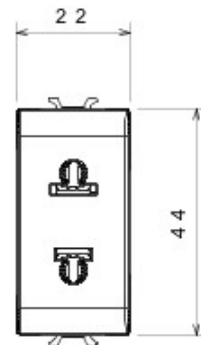

Abmessungen

Technische Symbole

GWT

850 °C

Gewiss Deutschland GmbH
Industriestrasse 2 - D-35799 Merenberg
Tel: +49 6471 501 0
Fax: +49 6471 501 636

www.gewiss.com
sat@gewiss.com
Letzte Überarbeitung 24/05/2019

Daten, Messwerte, Zeichnungen und Bilder sind nur
als informativ anzusehen und können
jederzeit ohne Ankündigung geändert werden