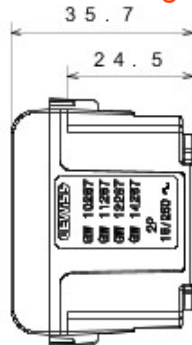

Breites Angebot an Schaltern, Steckdosen (nationale und internationale Standards), Datendosen, Geräte für die Temperaturregelung, technische Alarmer und Notbeleuchtung. Die Modulargeräte des Schalterprogramms Chorus sind in vier Farben erhältlich, Weiss glänzend, Schwarz satiniert, Titan lackiert und Cremeweiss glänzend, sowie in verschiedenen Modulgrößen 1/2, 1, 2 und 3. Mit den Halterungen für rechteckige, quadratische und runde Dosen sind vielzählige Kombinationen mit den Abdeckrahmen von Chorus möglich.

Kategorie	Steckdose	Beschreibung	2P - 15A
Farbe	Schwarz	Spannung	250/125 V ac
Standard	Euro-amerikanischen	Für Steckstifte	Ø 4 mm Fläche
Anschlussklemmen	Mit Schrauben	Norm	IEC 60884-1
Widerstand bei Prüfspannung	2000 V bei 50 Hz für 1 Minute	Isolationswiderstand	> 5 MOhm
Prolonged operation socket (no.of position changes)	10.000 bei In 250 V ac cosØ=0,8	Kugeldruckprüfung	125 °C
Glühdrahtprüfung	850 °C	Haltekraft Klemme	> 50 N
Anschluss feindrätig (mm2)	min. 0,75 - max. 2x4	Anschluss massiv (mm2)	min. 0,5 - max. 2x2,5
Anzahl Module	1	Electrocod	0131
Electrocod	0131		

Abmessungen

Technische Symbole

GWT

850 °C

Gewiss Deutschland GmbH
 Industriestrasse 2 - D-35799 Merenberg
 Tel: +49 6471 501 0
 Fax: +49 6471 501 636

www.gewiss.com
 sat@gewiss.com
 Letzte Überarbeitung 24/05/2019