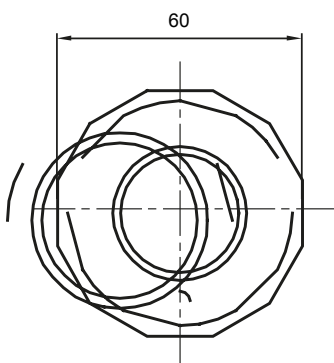

Formteile für starre Rohre mit den Schutzarten IP40 und IP67. Starre schwere Rohre der Baureihe RKB aus PVC, Klassifizierung 4321. Gemäß IEC 61386-1 (CEI 23/80) und IEC 61386-21 (CEI 23/81). Verfügbar in 7 Größen, von 16 bis 63 mm, Länge 3 m. Geeignet für Stark- und Schwachstrom. Installation: Aufputz, abgehängte Decken und Doppelböden.

Farbe	Grau ähnlich RAL 7035	Schutzart	IP65
Rohr Ø (mm)	50	Schlauch Ø (mm)	40
Material	Halogenfrei gemäß EN 50642	Electrocod	21221

Abmessungen

Technische Symbole

IP

HF
HALOGEN FREI

IP65

Normen / Richtlinien