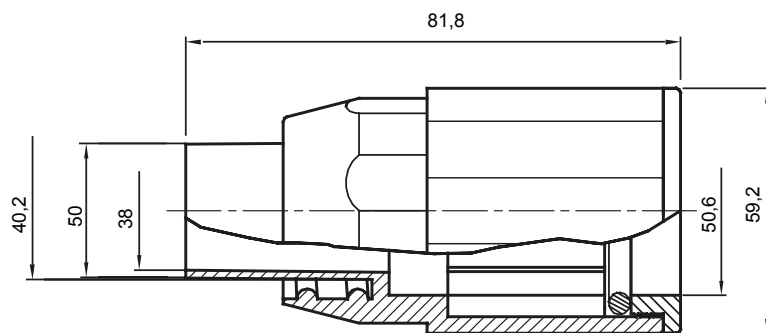

Formteile für starre Rohre mit den Schutzarten IP40 und IP67. Starre schwere Rohre der Baureihe RKB aus PVC, Klassifizierung 4321. Gemäß IEC 61386-1 (CEI 23/80) und IEC 61386-21 (CEI 23/81). Verfügbar in 7 Größen, von 16 bis 63 mm, Länge 3 m. Geeignet für Stark- und Schwachstrom. Installation: Aufputz, abgehängte Decken und Doppelböden.

Farbe	Grau ähnlich RAL 7035	Schutzart	IP65
Rohr Ø (mm)	50	Schlauch Ø (mm)	40
Material	Halogenfrei gemäß EN 50642	Electrocod	21221

Abmessungen

Technische Symbole

IP

HF
HALOGEN FREI

IP65

Normen / Richtlinien