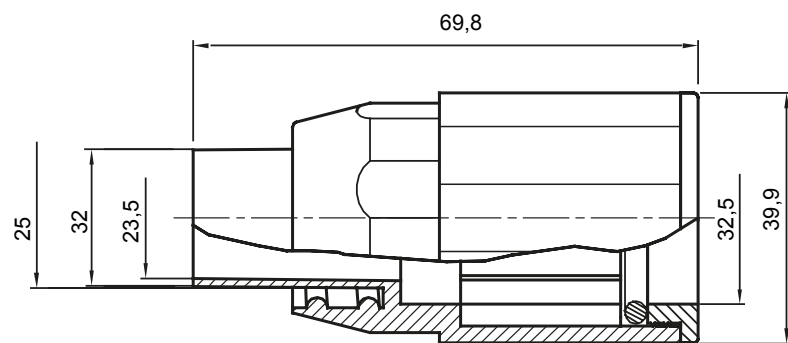

Formteile für starre Rohre mit den Schutzarten IP40 und IP67. Starre schwere Rohre der Baureihe RKB aus PVC, Klassifizierung 4321. Gemäß IEC 61386-1 (CEI 23/80) und IEC 61386-21 (CEI 23/81). Verfügbar in 7 Größen, von 16 bis 63 mm, Länge 3 m. Geeignet für Stark- und Schwachstrom. Installation: Aufputz, abgehängte Decken und Doppelböden.

Farbe	Grau ähnlich RAL 7035	Schutzart	IP65
Rohr Ø (mm)	32	Schlauch Ø (mm)	25
Material	Halogenfrei gemäß EN 50642	Electrocod	21221

Abmessungen

Technische Symbole

IP

HF
HALOGEN FREE

IP65

Normen / Richtlinien