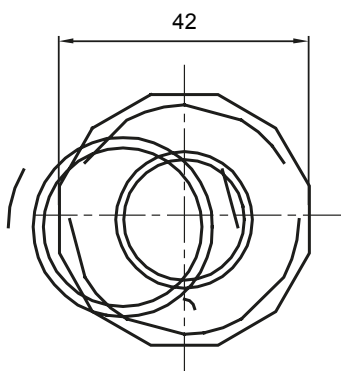

Formteile für starre Rohre mit den Schutzarten IP40 und IP67. Starre schwere Rohre der Baureihe RKB aus PVC, Klassifizierung 4321. Gemäß IEC 61386-1 (CEI 23/80) und IEC 61386-21 (CEI 23/81). Verfügbar in 7 Größen, von 16 bis 63 mm, Länge 3 m. Geeignet für Stark- und Schwachstrom. Installation: Aufputz, abgehängte Decken und Doppelböden.

Farbe	Grau ähnlich RAL 7035	Schutzart	IP65
Rohr Ø (mm)	32	Schlauch Ø (mm)	25
Material	Halogenfrei gemäß EN 50642	Electrocod	21221

Abmessungen

Technische Symbole

IP

HF
HALOGEN FREE

IP65

Normen / Richtlinien