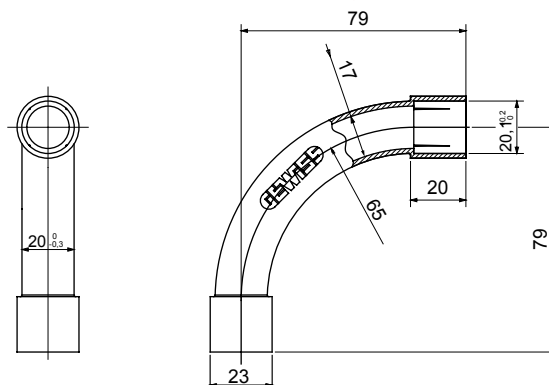

Formteile für starre Rohre mit den Schutzarten IP40 und IP67. Starre schwere Rohre der Baureihe RKB aus PVC, Klassifizierung 4321. Gemäß IEC 61386-1 (CEI 23/80) und IEC 61386-21 (CEI 23/81). Verfügbar in 7 Größen, von 16 bis 63 mm, Länge 3 m. Geeignet für Stark- und Schwachstrom. Installation: Aufputz, abgehängte Decken und Doppelböden.

Farbe	Grau ähnlich RAL 7035	Schutzart	IP40
Rohr Ø (mm)	20	Material	Halogenfrei gemäß EN 50642
Electrocod	21221		

### Abmessungen