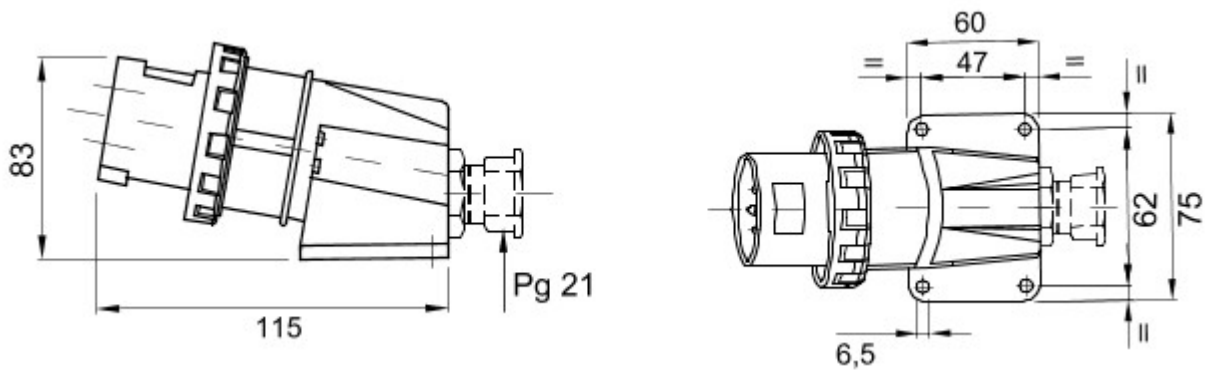

Steckvorrichtungen für den industriellen Einsatz, basierend auf international vereinheitlichten Maß- und Leistungsstandards (IEC 60309), die von den europäischen Normen (EN 60309) und den italienischen Normen (CEI 23-12) übernommen wurden. Die Steckdosen und Stecker mit den Bemessungsströmen 63 und 125 A verfügen über einen zusätzlichen Pilotkontakt (CP) für die elektrische Verriegelung. Die Baureihe wird vervollständigt durch 90°-Gerätestecker und 10°- und 90°-Steckdosen. Die Buchsen und Steckkontakte bestehen aus massiven Messing Typ Pt. CuZn40Pb2 (Cu 58 %, Zn 40 %, Pb 2 %); selbstlöschungshemmende Klemmen und Schrauben und eingebaute Kabelverschraubung mit Zugentlastung.

Farbe	Gelb	Bemessungsstrom (A)	16
IP Schutzart	IP67	Anz. Pole	2P+E
Stoss- festigkeit	IK08	Uhrzeitstellung h	4
Bemessungs- spannung	100-130 V	Typ	Wandgerätestecker 90°
Frequenz	50/60 Hz	Anschlussquerschnitt	1-2.5mm ² flexible Leiter - 1.5-4mm ² starre Leiter
Betriebstemperatur	-25 +55 °C	Anschluss-technik	Mit Schrauben
Electrocod	2230	Glühdrahtprüfung	850 °C (aktive Teile) - 650 °C (passive Teile)
Anzahl Steckzyklen	> 5000	Zulässige Überlast	22 A
Schaltvermögen bei 1,1 Un	20 A	Isolationswiderstand	> 10 MΩ
Kugeldruckprüfung	125 °C (aktive Teile) - 80 °C (passive Teile)		

Abmessungen

Technische Symbole

IP

IP67

IK

IK08

-25 +55 °C

Mit Schrauben