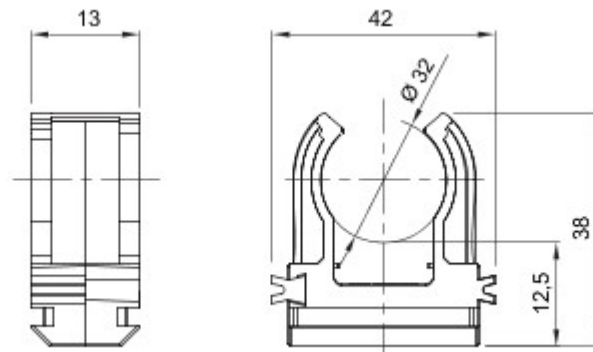

Zubehör für Installationen im Wohnungsbau, Zweckbau und Industrie. Die Baureihe besteht aus Befestigungszubehör für Rohre und Kabel/Leitungen, sowie Zubehör für starre Rohre (RK) und biegsame Rohre (DF). Die Baureihe beinhaltet ebenfalls verschiedene Kabelbinder (52FS) und Klemmen (44).

| | | | |
|--------------------------------|-------------------------------|--------------------|-----------|
| Farbe | Grau ähnlich RAL 7035 | Schutzart | - |
| Material | Schlagfestes Polymer | Befestigung | Einrasten |
| Aussendurchmesser Rohre (mm) | 32 | Glühdrahtprüfung | 750 °C |
| Wand-Rohr Achsen- abstand (mm) | 28 | Betriebstemperatur | -5 +60 °C |
| Material | Halogenfrei gemäß EN 60754-2 | Electrocod | 21221 |
| Norm | EN 61386-1 (soweit anwendbar) | | |

Abmessungen

Technische Symbole

IP

GWT

750 °C

Normen / Richtlinien

Gewiss Deutschland GmbH
 Industriestrasse 2 - D-35799 Merenberg
 Tel: +49 6471 501 0
 Fax: +49 6471 501 636

www.gewiss.com
 sat@gewiss.com
 Letzte Überarbeitung 24/09/2023