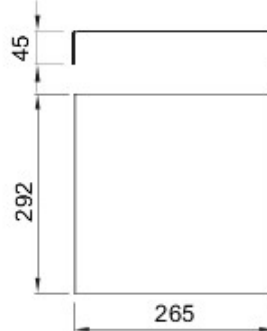

Zubehör und Zusatzgeräte für die Schaltschränke der Baureihe 46.

Höhe	2 TE	Für Verteiler BxH (mm)	405x500/405x650
Anzahl TE EN 50022	18	Geeignet für	46QP - 46QM - 46QX
Typ	Geschlossen	Material	Stahl
Electrocod	0303		

Abmessungen

Gewiss Deutschland GmbH
Industriestrasse 2 - D-35799 Merenberg
Tel: +49 6471 501 0
Fax: +49 6471 501 636

www.gewiss.com
sat@gewiss.com
Letzte Überarbeitung 15/06/2021

Daten, Messwerte, Zeichnungen und Bilder sind nur
als informativ anzusehen und können
jederzeit ohne Ankündigung geändert werden