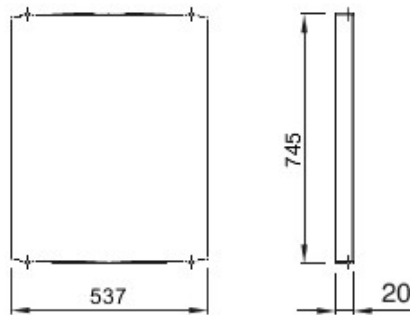

Abmessungen

Technische Symbole

Normen / Richtlinien

Gewiss Deutschland GmbH
Industriestrasse 2 - D-35799 Merenberg
Tel: +49 6471 501 0
Fax: +49 6471 501 636

www.gewiss.com
sat@gewiss.com
Letzte Überarbeitung 15/06/2021

Daten, Messwerte, Zeichnungen und Bilder sind nur
als informativ anzusehen und können
jederzeit ohne Ankündigung geändert werden