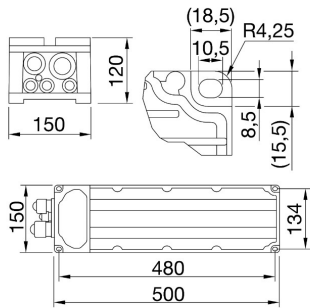

On request

Smart [PRO] 3x2M Remote power unit

panoları	İç / Dış	Ağırlık (kg)	6.3
Garanti	5 yıl	Driver failure rate	F10 = 95.000h Tq25°C
Yalıtım sınıfı	I	IP derecesi	IP66
Direnç dayanıklı	IK08		

DIMENSIONAL