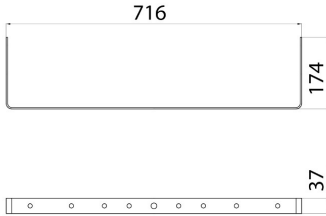

On request

Zinc-coated and painted steel bracket. Stainless steel screws and die cast aluminium EN AB 44300 "copper free" (Cu<=0,08 %) fixing item. Integrated goniometer for a quicker aiming.

Tanım	aksesuarı 4+4L / 5+5L	Seri	SMART [4] HB
Elektrokod	240	Ürünü tamamlamak için gereken parçalar	1
Ürünü tamamlamak için gereken parçalar	1	Ürünü tamamlamak için gereken parçalar	1

DIMENSIONAL

PHOTOMETRIC DISTRIBUTION

TECHNICAL SYMBOLOGY

STANDARDS/APPROVALS