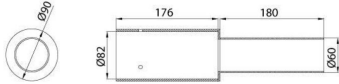

On request

Accessory.

Tanım	76mm-60mm kutup birleştirme	Tipi	Tek
Ağırlık (kg)	3	Elektrokod	240

DIMENSIONAL

PHOTOMETRIC DISTRIBUTION

TECHNICAL SYMBOLOGY