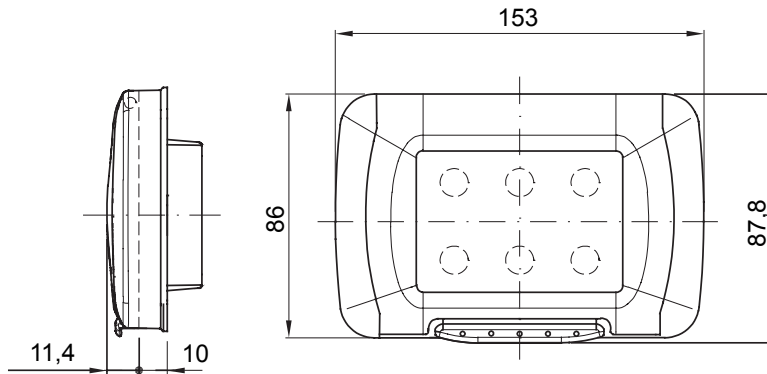

Watertight plates IP55 System range for rectangular (3 and 4 modules) flush mounting boxes. Watertight plates self-supporting for the installation of System range devices. Ergonomic membrane, opening facilitated by a comfortable handle. IP55 degree guaranteed with closed lid and watertight plate mounted on smooth and waterproof walls, without grooves.

Kategori	Sistem serisi	Tür	İtalyan standart plakaları
Grup	su geçirmez plakalar	Tanım	4 m
Renk Çerçeve	Bulut beyazı	Bitiş	Parlak
Malzeme	Teknopolimer	IP derecesi	IP55 (with closed lid)
Kapak	Zarlı	Membrane color	Şeffaf
Sıva altı montaj kutusu için	Rectangular 4 modules	için	2 screws (included)
Vida tipi	6/32 x 18mm	Screw material	Galvanizli çelik
Dahili kaide	kendi kendine yeten	Conta	Vulcanized expanded rubber
Akkor Tel Deneyi:	650 °C	Bilyeli termo sıcaklık	70 °C
Standart	EN 60669-1	Çalıştırma sıcaklığı	-25 +60 °C
UV resistance	Yes (ISO 4892-2)	Maximum opening angle lid	100°
Elektrokod	0110		

DIMENSIONAL

TECHNICAL SYMBOLOGY

IP

IP55 (with closed lid)

GWT

650 °C

70 °C

-25 +60 °C