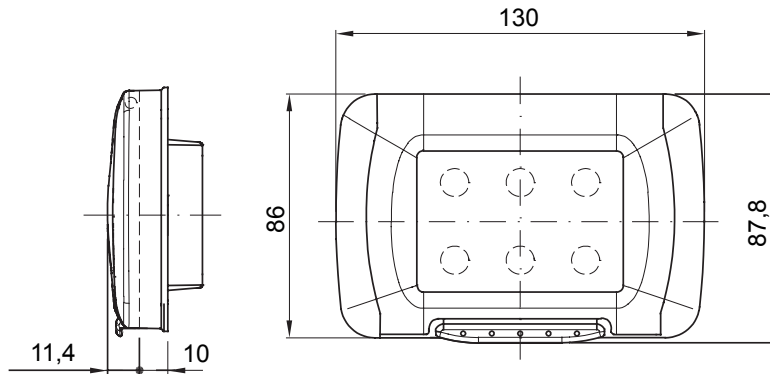

Watertight plates IP55 System range for rectangular (3 and 4 modules) flush mounting boxes. Watertight plates self-supporting for the installation of System range devices. Ergonomic membrane, opening facilitated by a comfortable handle. IP55 degree guaranteed with closed lid and watertight plate mounted on smooth and waterproof walls, without grooves.

Kategori	Sistem serisi	Tür	İtalyan standart plakaları
Grup	su geçirmez plakalar	Tanım	3 m
Renk Çerçeve	Gri RAL 7035	Bitiş	Parlak
Malzeme	Teknopolimer	IP derecesi	IP55 (with closed lid)
Kapak	Zarlı	Membrane color	Şeffaf
Sıva altı montaj kutusu için	Rectangular 3 modules	için	2 screws (included)
Vida tipi	6/32 x 18mm	Screw material	Galvanizli çelik
Dahili kaide	kendi kendine yeten	Conta	Vulcanized expanded rubber
Akkor Tel Deneyi:	650 °C	Bilyeli termo sıcaklık	70 °C
Standart	EN 60669-1	Çalıştırma sıcaklığı	-25 +60 °C
UV resistance	Yes (ISO 4892-2)	Maximum opening angle lid	100°
Elektrokod	0110		

DIMENSIONAL

TECHNICAL SYMBOLOGY

IP

IP55 (with closed lid)

GWT

650 °C

70 °C

-25 +60 °C