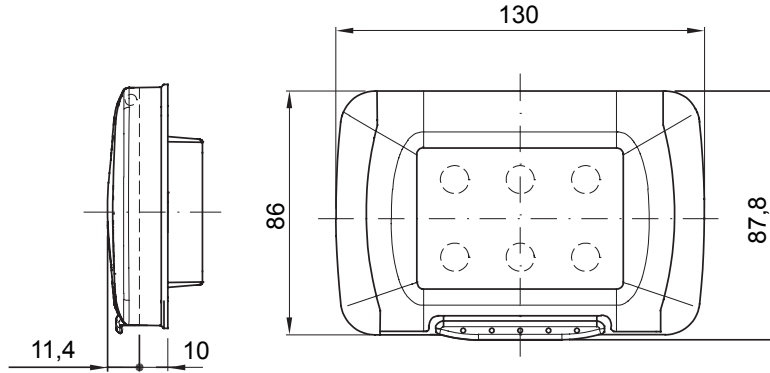

Watertight plates IP55 System range for rectangular (3 and 4 modules) flush mounting boxes. Watertight plates self-supporting for the installation of System range devices. Ergonomic membrane, opening facilitated by a comfortable handle. IP55 degree guaranteed with closed lid and watertight plate mounted on smooth and waterproof walls, without grooves.

Kategori	Sistem serisi	Tür	İtalyan standart plakaları
Grup	su geçirmez plakalar	Tanım	3 m
Renk Çerçeve	Siyah	Bitiş	Parlak
Malzeme	Teknopolimer	IP derecesi	IP55 (with closed lid)
Kapak	Zarlı	Membrane color	Şeffaf
Sıva altı montaj kutusu için	Rectangular 3 modules	için	2 screws (included)
Vida tipi	6/32 x 18mm	Screw material	Galvanizli çelik
Dahili kaide	kendi kendine yeten	Conta	Vulcanized expanded rubber
Akkor Tel Deneyi:	650 °C	Bilyeli termo sıcaklık	70 °C
Standart	EN 60669-1	Çalıştırma sıcaklığı	-25 +60 °C
UV resistance	Yes (ISO 4892-2)	Maximum opening angle lid	100°
Elektrokod	0110		

DIMENSIONAL

TECHNICAL SYMBOLOGY

IP

IP55 (with closed lid)

GWT

650 °C

70 °C

-25 +60 °C