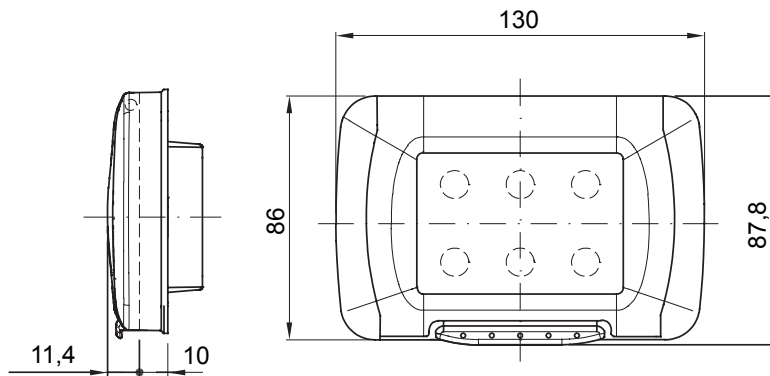

Watertight plates IP55 System range for rectangular (3 and 4 modules) flush mounting boxes. Watertight plates self-supporting for the installation of System range devices. Ergonomic membrane, opening facilitated by a comfortable handle. IP55 degree guaranteed with closed lid and watertight plate mounted on smooth and waterproof walls, without grooves.

Kategori	Sistem serisi	Tür	İtalyan standart plakaları
Grup	su geçirmez plakalar	Tanım	3 m
Renk Çerçeve	Bulut beyazı	Bitiş	Parlak
Malzeme	Teknopolimer	IP derecesi	IP55 (with closed lid)
Kapak	Zarlı	Membrane color	Şeffaf
Sıva altı montaj kutusu için	Rectangular 3 modules	için	2 screws (included)
Vida tipi	6/32 x 18mm	Screw material	Galvanizli çelik
Dahili kaide	kendi kendine yeten	Conta	Vulcanized expanded rubber
Akkor Tel Deneyi:	650 °C	Bilyeli termo sıcaklık	70 °C
Standart	EN 60669-1	Çalıştırma sıcaklığı	-25 +60 °C
UV resistance	Yes (ISO 4892-2)	Maximum opening angle lid	100°
Elektrokod	0110		

#### DIMENSIONAL

#### TECHNICAL SYMBOLOGY

IP

IP55 (with closed lid)

GWT

650 °C

70 °C

-25 +60 °C