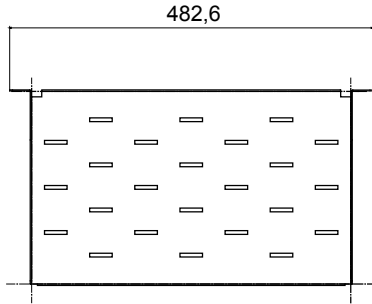

Konut ve üçüncül sektör ortamlarında LAN ağlarının bağlantısı ve dağıtımı için eksiksiz sistem. Ürün yelpazesi, fiber optik çözümleri, duvar panelleri, zemin kabinleri ve bakır kablolama ürünlerini içerir. Veri Merkezi panoları ve kabinleri, her uygulama ihtiyacına uyum sağlamak için çok çeşitli modülerlik ve farklı derinliklerde (1000 mm'ye kadar) mevcuttur. Yüksek kaliteli malzemelerden yapılmış (tam yükte statik akış 1000 kg'a ulaşabilir), ürünler ayrıca basit kablolama (geniş iç hacimler sayesinde) ve çıkarılabilir ve ters çevrilebilir ön kapaklarla tam kişiselleştirme ile karakterize edilir.

Tanım	19" sabit raf	Yük kapasitesi (Kg)	20
Malzeme	Çelik	Bitiş	Kırışıklık
Renk	Siyah RAL 9005	Kablolama ünitesi	2U
Derinlik	260 mm	Elektrokod	3752

DIMENSIONAL

STANDARDS/APPROVALS