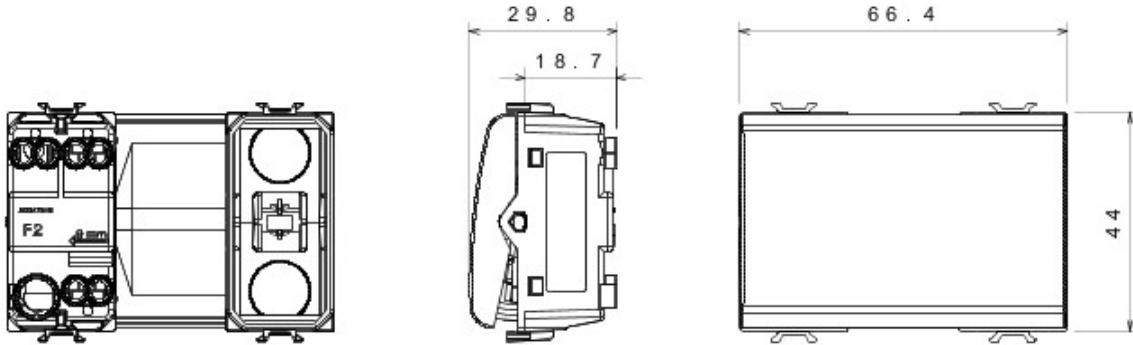

Wide range of switches, energy sockets (compliant with national and international standards), data sockets, devices for the management of climate control, comfort, technical alarms signalling, emergency lighting. The Chorus modular devices are available in six colors, glossy white, satin white, natural beige, satin black, painted titanium and glossy ivory and in different modularities, 1/2, 1, 2 and 3 modules. Thanks to the frame supports for rectangular, square and round boxes, the devices allow you to create endless combinations with the range of Chorus plates.

Kategori	Liht butonu	Tuş	Değiştirilebilir göstergeli
Renk	Titanyum	Tanım	1P NA - 16A ışıklandırılabilir
Voltaj	250 V ac	Standart	EN 60669-1
Test voltajındaki rezistans	1 dak. için 2000 V a 50 Hz	Yalıtım direnci	> 5 MOhm
Kablolama terminalleri	Vidalı	Uzatılmış kullanım (konum değişiklikleri sayısı)	40.000, 250 V ac cosØ=0,6
Bilyeli termo sıcaklık	125 °C	Akkor Tel Deneyi:	850 °C
Kablo çekmede terminal tutuşu	> 50 N	Terminal sıkıştırma kapasitesi esnek kablolar (mm2)	min. 0,75 - maks. 2x4
Terminal sıkıştırma kapasitesi sert kablolar (mm2)	min. 0,5 - maks. 2x2,5	Chorus sayısı modüller	3
Elektrokod	0130		

### DIMENSIONAL