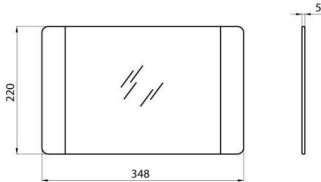

68 ACS Serisi

Transparent flat tempered glass.

Tanım	Tamperli cam	uygun için	1000W
Boyutlar (mm)	350x220	Ağırlık (kg)	0.9
Elektrokod	240		

DIMENSIONAL

PHOTOMETRIC DISTRIBUTION

TECHNICAL SYMBOLOGY