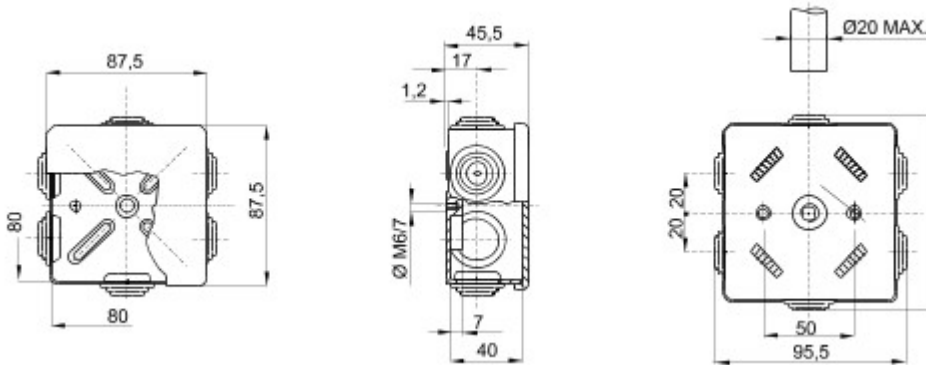

Range 44 CE - Surface-mounting watertight junction boxes in compliance with EN 60670-1 (CEI 23-48) and IEC 60670-22 (CEI 23-94) and made in high-performance technopolymers. The range includes versions with protection degree IP44, IP55, IP56 with smooth walls or with quick entry cable glands and different type of covers: blind / transparent, deep/plain, press-on/screw (in plastic, also 1/4 turn, or in metal). Available in different self-extinguishing materials (up to GWT 960 °C). Suitable for ordinary junctions, for special uses, and for industrial uses.

Yalıtım sınıfı	II (IEC 61140 standartlarına göre)	Renk	Gri RAL 7035
IP derecesi	IP44	Malzeme	Teknopolimer GWPLAST 75
Direnç dayanıklı	IK07	İç boyut LxHxD (mm)	80x80x40
Girişler Delik sayısı / Ø	6 / 23	panoları	Standart bağlantılar
Akkor Tel Deneyi:	650 °C	Kapak	Düz basmalı
Çalıştırma sıcaklığı	-25 +60 °C	Malzeme tipi	EN 60754-2 uyarınca halojen Free dir
Elektrokod	02210	Bilyeli termo sıcaklık	85 °C
Duvarlar	Kablo rakorlu	Yalıtım onarım aksesuarları	GW44622

### DIMENSIONAL

### TECHNICAL SYMBOLOGY

**IP**

IP44

**IK**

IK07

**GWT**

650 °C

**HF**