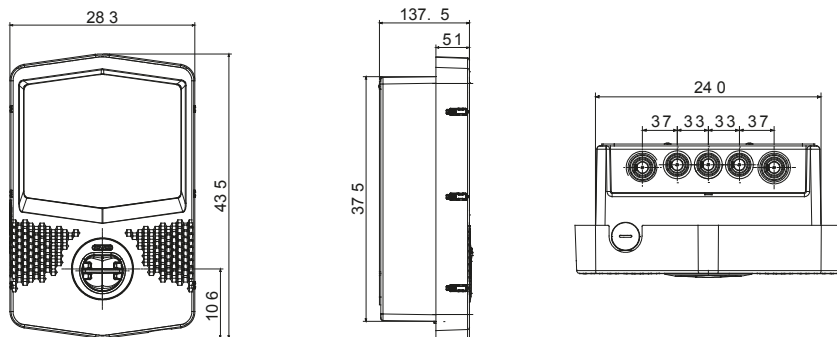

DIMENSIONALE

SIMBOLOGIA TECNICA

IP

IP55

IK

IK11

MARCHI/APPROVAZIONI

GEWISS S.p.A. Via Domenico Bosatelli 1
24069 Cenate Sotto - Bergamo - Italy
tel. +39 035 94 61 11 fax +39 035 94 69 09
Società soggetta alla direzione e coordinamento di
Polifin S.p.A

www.gewiss.com
sat@gewiss.com
aggiornamento del 18/06/2026

Dati, misure, disegni e foto sono riportati a mero titolo informativo.
Potranno essere modificati in ogni momento.