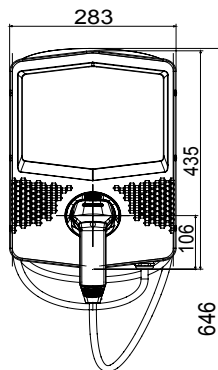

Modo di ricarica	Modo 3	Prese di ricarica	Tipo 2
Tipologia di connettore	Connettore mobile	Lunghezza cavo (se disponibile)	5 m
Caratteristiche Elettriche e Meccaniche			
Morsettiera	5 x 10 mm ²	Tensione Nominale	400 V
Corrente Massima Totale	32 A	Potenza max.	22 kW
Protezione Utenza	DC Leakage 6mA	Misuratore energia	-
Installazione	Parete / Incasso / Pavimento	Materiale	Termoplastico POST-INDUSTRIAL
Grado di protezione	IP55	Resistenza agli urti	IK11
Temperatura di esercizio	Da -25 °C a +55 °C	-	-
CARATTERISTICHE FUNZIONALI			
Connettività	Wifi	Comunicazione	OCPP 1.6J
Gestione Carichi	DLM/PV BOOST	Attivazione ricarica	FREE/APP
Human Interface	LED	Master/Slave	-
Aggiornamenti "over the air"	Si	Contatto Remoto programmabile	Si
Direttive locali	-	-	-
ACCESSORI DISPONIBILI			
KIT DLM TA per gestione carichi	GWJ8038 Trifase	Supporto pavimento mono-facciale	GWJ8102
Scatola da incasso	GWJ8101	Supporto pavimento bi-facciale	GWJ8103
Cover di protezione	-	Tessera RFID	-
KIT Modem 4G	-	-	-

DIMENSIONALE

40

SIMBOLOGIA TECNICA

IP

IK

IP55

IK11

MARCHI/APPROVAZIONI

Dati, misure, disegni e foto sono riportati a mero titolo informativo.
Potranno essere modificati in ogni momento.