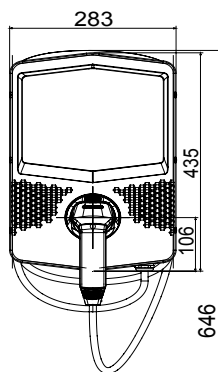

Modo di ricarica	Modo 3	Prese di ricarica	Tipo 2
Tipologia di connettore	Connettore mobile	Lunghezza cavo (se disponibile)	5 m
Caratteristiche Elettriche e Meccaniche			
Morsettiera	5 x 10 mm ²	Tensione Nominale	400 V
Corrente Massima Totale	32 A	Potenza max.	22 kW
Protezione Utenza	DC Leakage 6mA	Misuratore energia	-
Installazione	Parete / Incasso / Pavimento	Materiale	Termoplastico POST-INDUSTRIAL
Grado di protezione	IP55	Resistenza agli urti	IK11
Temperatura di esercizio	Da -25 °C a +55 °C	-	-
CARATTERISTICHE FUNZIONALI			
Connettività	Wifi	Comunicazione	OCPP 1.6J
Gestione Carichi	DLM/PV BOOST	Attivazione ricarica	FREE/APP
Human Interface	LED	Master/Slave	-
Aggiornamenti "over the air"	Si	Contatto Remoto programmabile	Si
Direttive locali	-	-	-
ACCESSORI DISPONIBILI			
KIT DLM TA per gestione carichi	GWJ8038 Trifase	Supporto pavimento mono-facciale	GWJ8102
Scatola da incasso	GWJ8101	Supporto pavimento bi-facciale	GWJ8103
Cover di protezione	-	Tessera RFID	-
KIT Modem 4G	GWJ8111	-	-

DIMENSIONALE

40

SIMBOLOGIA TECNICA

IP

IK

IP55

IK11

MARCHI/APPROVAZIONI

Dati, misure, disegni e foto sono riportati a mero titolo informativo.
Potranno essere modificati in ogni momento.