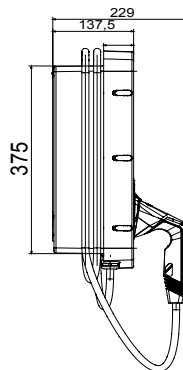

Modo di ricarica	Modo 3	Prese di ricarica	Tipo 2
Tipologia di connettore	Connettore mobile	Lunghezza cavo (se disponibile)	5 m
Caratteristiche Elettriche e Meccaniche			
Morsettiera	5 x 10 mm ²	Tensione Nominale	400 V
Corrente Massima Totale	32 A	Potenza max.	22 kW
Protezione Utenza	DC Leakage 6mA	Misuratore energia	-
Installazione	Parete / Incasso / Pavimento	Materiale	Termoplastico POST-INDUSTRIAL
Grado di protezione	IP55	Resistenza agli urti	IK11
Temperatura di esercizio	Da -25 °C a +55 °C	-	-
CARATTERISTICHE FUNZIONALI			
Connettività	Wifi	Comunicazione	OCPP 1.6J
Gestione Carichi	DLM/PV BOOST	Attivazione ricarica	FREE/APP
Human Interface	LED	Master/Slave	-
Aggiornamenti "over the air"	Si	Contatto Remoto programmabile	Si
Direttive locali	-	-	-
ACCESSORI DISPONIBILI			
KIT DLM TA per gestione carichi	GWJ8038 Trifase	Supporto pavimento mono-facciale	GWJ8102
Scatola da incasso	GWJ8101	Supporto pavimento bi-facciale	GWJ8103
Cover di protezione	-	Tessera RFID	-
KIT Modem 4G	-	-	-

DIMENSIONALE

40

SIMBOLOGIA TECNICA

IP

IK

IP55

IK11

MARCHI/APPROVAZIONI

Dati, misure, disegni e foto sono riportati a mero titolo informativo.
Potranno essere modificati in ogni momento.