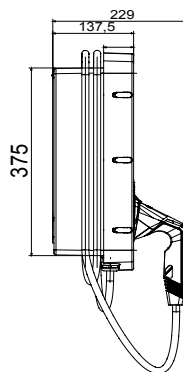

Modo di ricarica	Modo 3	Prese di ricarica	Tipo 2
Tipologia di connettore	Connettore mobile	Lunghezza cavo (se disponibile)	5 m
Caratteristiche Elettriche e Meccaniche			
Morsettiera	5 x 10 mm ²	Tensione Nominale	400 V
Corrente Massima Totale	32 A	Potenza max.	22 kW
Protezione Utenza	DC Leakage 6mA	Misuratore energia	-
Installazione	Parete / Incasso / Pavimento	Materiale	Termoplastico POST-INDUSTRIAL
Grado di protezione	IP55	Resistenza agli urti	IK11
Temperatura di esercizio	Da -25 °C a +55 °C	-	-
CARATTERISTICHE FUNZIONALI			
Connettività	Wifi	Comunicazione	OCPP 1.6J
Gestione Carichi	DLM/PV BOOST	Attivazione ricarica	FREE/APP
Human Interface	LED	Master/Slave	-
Aggiornamenti "over the air"	Si	Contatto Remoto programmabile	Si
Direttive locali	-	-	-
ACCESSORI DISPONIBILI			
KIT DLM TA per gestione carichi	GWJ8038 Trifase	Supporto pavimento mono-facciale	GWJ8102
Scatola da incasso	GWJ8101	Supporto pavimento bi-facciale	GWJ8103
Cover di protezione	-	Tessera RFID	-
KIT Modem 4G	GWJ8111	-	-

DIMENSIONALE

40

SIMBOLOGIA TECNICA

IP

IK

IP55

IK11

MARCHI/APPROVAZIONI

Dati, misure, disegni e foto sono riportati a mero titolo informativo.
Potranno essere modificati in ogni momento.