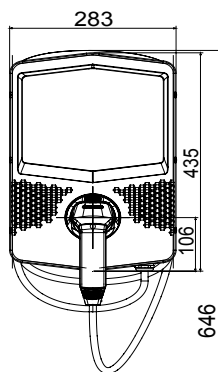

Modo di ricarica	Modo 3	Prese di ricarica	Tipo 2
Tipologia di connettore	Connettore mobile	Lunghezza cavo (se disponibile)	5 m
Caratteristiche Elettriche e Meccaniche			
Morsettiera	5 x 10 mm ²	Tensione Nominale	400 V
Corrente Massima Totale	16 A	Potenza max.	11 kW
Protezione Utenza	DC Leakage 6mA	Misuratore energia	-
Installazione	Parete / Incasso / Pavimento	Materiale	Termoplastico POST-INDUSTRIAL
Grado di protezione	IP55	Resistenza agli urti	IK11
Temperatura di esercizio	Da -25 °C a +55 °C	-	-
CARATTERISTICHE FUNZIONALI			
Connettività	Wifi	Comunicazione	OCPP 1.6J
Gestione Carichi	DLM/PV BOOST	Attivazione ricarica	FREE/APP
Human Interface	LED	Master/Slave	-
Aggiornamenti "over the air"	Si	Contatto Remoto programmabile	Si
Direttive locali	-	-	-
ACCESSORI DISPONIBILI			
KIT DLM TA per gestione carichi	GWJ8038 Trifase	Supporto pavimento mono-facciale	GWJ8102
Scatola da incasso	GWJ8101	Supporto pavimento bi-facciale	GWJ8103
Cover di protezione	-	Tessera RFID	-
KIT Modem 4G	-	-	-

DIMENSIONALE

40

SIMBOLOGIA TECNICA

IP

IK

IP55

IK11

MARCHI/APPROVAZIONI

Dati, misure, disegni e foto sono riportati a mero titolo informativo.
Potranno essere modificati in ogni momento.