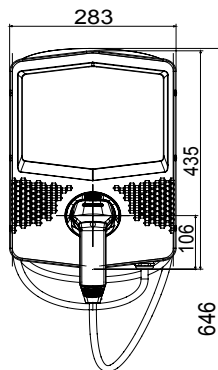

Modo di ricarica	Modo 3	Prese di ricarica	Tipo 2
Tipologia di connettore	Connettore mobile	Lunghezza cavo (se disponibile)	5 m
Caratteristiche Elettriche e Meccaniche			
Morsettiera	5 x 10 mm ²	Tensione Nominale	400 V
Corrente Massima Totale	16 A	Potenza max.	11 kW
Protezione Utenza	DC Leakage 6mA	Misuratore energia	-
Installazione	Parete / Incasso / Pavimento	Materiale	Termoplastico POST-INDUSTRIAL
Grado di protezione	IP55	Resistenza agli urti	IK11
Temperatura di esercizio	Da -25 °C a +55 °C	-	-
CARATTERISTICHE FUNZIONALI			
Connettività	Wifi	Comunicazione	OCPP 1.6J
Gestione Carichi	DLM/PV BOOST	Attivazione ricarica	FREE/APP
Human Interface	LED	Master/Slave	-
Aggiornamenti "over the air"	Si	Contatto Remoto programmabile	Si
Direttive locali	-	-	-
ACCESSORI DISPONIBILI			
KIT DLM TA per gestione carichi	GWJ8038 Trifase	Supporto pavimento mono-facciale	GWJ8102
Scatola da incasso	GWJ8101	Supporto pavimento bi-facciale	GWJ8103
Cover di protezione	-	Tessera RFID	-
KIT Modem 4G	GWJ8111	-	-

DIMENSIONALE

40

SIMBOLOGIA TECNICA

IP

IK

IP55

IK11

MARCHI/APPROVAZIONI

Dati, misure, disegni e foto sono riportati a mero titolo informativo.
Potranno essere modificati in ogni momento.