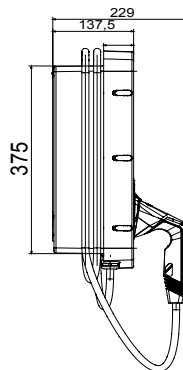

Modo di ricarica	Modo 3	Prese di ricarica	Tipo 2
Tipologia di connettore	Connettore mobile	Lunghezza cavo (se disponibile)	5 m
Caratteristiche Elettriche e Meccaniche			
Morsettiera	5 x 10 mm ²	Tensione Nominale	400 V
Corrente Massima Totale	16 A	Potenza max.	11 kW
Protezione Utenza	DC Leakage 6mA	Misuratore energia	-
Installazione	Parete / Incasso / Pavimento	Materiale	Termoplastico POST-INDUSTRIAL
Grado di protezione	IP55	Resistenza agli urti	IK11
Temperatura di esercizio	Da -25 °C a +55 °C	-	-
CARATTERISTICHE FUNZIONALI			
Connettività	Wifi	Comunicazione	OCPP 1.6J
Gestione Carichi	DLM/PV BOOST	Attivazione ricarica	FREE/APP
Human Interface	LED	Master/Slave	-
Aggiornamenti "over the air"	Si	Contatto Remoto programmabile	Si
Direttive locali	-	-	-
ACCESSORI DISPONIBILI			
KIT DLM TA per gestione carichi	GWJ8038 Trifase	Supporto pavimento mono-facciale	GWJ8102
Scatola da incasso	GWJ8101	Supporto pavimento bi-facciale	GWJ8103
Cover di protezione	-	Tessera RFID	-
KIT Modem 4G	GWJ8111	-	-

DIMENSIONALE

40

SIMBOLOGIA TECNICA

IP

IK

IP55

IK11

MARCHI/APPROVAZIONI

Dati, misure, disegni e foto sono riportati a mero titolo informativo.
Potranno essere modificati in ogni momento.