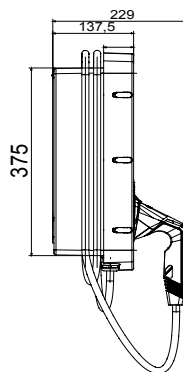

Modo di ricarica	Modo 3	Prese di ricarica	Tipo 2
Tipologia di connettore	Connettore mobile	Lunghezza cavo (se disponibile)	5 m
Caratteristiche Elettriche e Meccaniche			
Morsettiera	5 x 10 mm ²	Tensione Nominale	400 V
Corrente Massima Totale	16 A	Potenza max.	11 kW
Protezione Utenza	DC Leakage 6mA	Misuratore energia	-
Installazione	Parete / Incasso / Pavimento	Materiale	Termoplastico POST-INDUSTRIAL
Grado di protezione	IP55	Resistenza agli urti	IK11
Temperatura di esercizio	Da -25 °C a +55 °C	-	-
CARATTERISTICHE FUNZIONALI			
Connettività	Wifi	Comunicazione	OCPP 1.6J
Gestione Carichi	DLM/PV BOOST	Attivazione ricarica	FREE/APP
Human Interface	LED	Master/Slave	-
Aggiornamenti "over the air"	Si	Contatto Remoto programmabile	Si
Direttive locali	-	-	-
ACCESSORI DISPONIBILI			
KIT DLM TA per gestione carichi	GWJ8038 Trifase	Supporto pavimento mono-facciale	GWJ8102
Scatola da incasso	GWJ8101	Supporto pavimento bi-facciale	GWJ8103
Cover di protezione	-	Tessera RFID	-
KIT Modem 4G	-	-	-

DIMENSIONALE

40

SIMBOLOGIA TECNICA

IP

IK

IP55

IK11

MARCHI/APPROVAZIONI

Dati, misure, disegni e foto sono riportati a mero titolo informativo.
Potranno essere modificati in ogni momento.