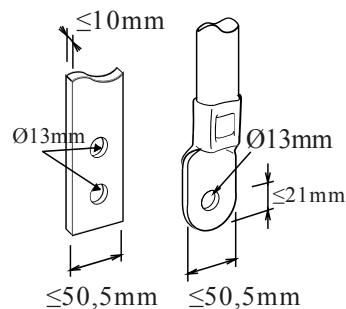

DIMENSIONS

GEWISS FRANCE SAS
ILIADE, 3 rue Christophe Colomb, 91300 Massy,
France
Tél : +33 (0) 1 64 86 80 80
Société soumise à la gestion et à la coordination de
Polifin S.p.A.

www.gewiss.com/fr/fr
gewiss-fr@gewiss.com
Dernière mise à jour 27/05/2026

Les caractéristiques, dimensions, dessins et images sont
communiqués à titre purement informatif et peuvent
faire l'objet de modification sans aucun préavis