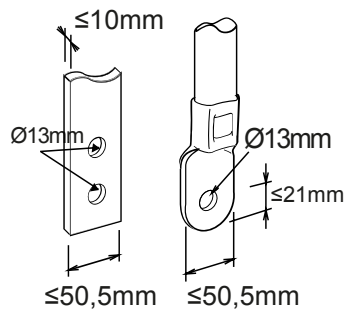

RATED BREAKING CAPACITY (ICS)

DIMENSIONS

GEWISS FRANCE SAS
ILIADE, 3 rue Christophe Colomb, 91300 Massy,
France
Tél : +33 (0) 1 64 86 80 80
Société soumise à la gestion et à la coordination de
Polifin S.p.A.

www.gewiss.com/fr/fr
gewiss-fr@gewiss.com
Dernière mise à jour 19/06/2026

Les caractéristiques, dimensions, dessins et
images sont communiqués à titre purement
informatif et peuvent faire l'objet de modification
sans aucun préavis