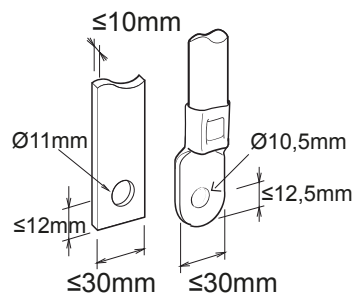

Description Interruttore non automatico scatolato

Code MSXM 630

Nombre de pôles 3P

Courant nominal 630 A

Déclencheur -

ELECTRICAL CHARACTERISTICS

| ELECTRICAL CHARACTERISTICS | | MECHANICAL CHARACTERISTICS | |
|---------------------------------------------------|---------------------|----------------------------------------|----------------|
| Norme | IEC/EN 60947-2 | Exécution | Fixe - Plug-in |
| Catégorie d'utilisation | AC-23A, DC-22A | Montage sur rail DIN | Non |
| Fréquence nominale (Hz) | 50 / 60 | Accessorisable avec manœuvre motorisée | Yes |
| Rated operating voltage (Ue) | 690 V ac - 250 V dc | Compatible inter-verrouillage | Levier - Câble |
| Tension nominale tenue à l'impulsion (Uimp) | 8 kV | Equipé de cosses | FC avant |
| Catégorie de surtension | IV | Position de montage | Tout |
| Tension d'isolement (Ui) | 800 V | Upline/downline power supply | Yes |
| Réglage thermique | - | Electrical life (415Vac) | 4.500 cycles |
| Réglage magnétique | - | Durée de vie mécanique | 15.000 cycles |
| Protection du neutre | - | Température d'utilisation | -5°C +65°C |
| Puissance dissipée totale | 119.07 W | Température de stockage | -20° +65° |
| Rated short-circuit current making capacity (Icm) | 9 | Poids (kg) | 4.4 |
| Rated short-time withstand current for 0,3s (Icw) | 5 kA | Largeur | 140 mm |
| I _{dn} regulation | - | Hauteur | 260 mm |
| DT regulation | - | Profondeur | 103 mm |
| SERVICE BREAKING CAPACITY (ICU) | | RATED BREAKING CAPACITY (ICS) | |
| 220/240Vac | - | 220/240Vac | - |
| 400/415Vac | - | 400/415Vac | - |
| 440Vac | - | 440Vac | - |
| 525Vac | - | 525Vac | - |
| 690Vac | - | 690Vac | - |
| 250Vdc | - | 250Vdc | - |

DIMENSIONS

Fiche produit

GWD9447

Gamme MSX

NORMES ET HOMOLOGATIONS

GEWISS FRANCE SAS
ILIADE, 3 rue Christophe Colomb, 91300 Massy,
France
Tél : +33 (0) 1 64 86 80 80
Société soumise à la gestion et à la coordination de
Polifin S.p.A.