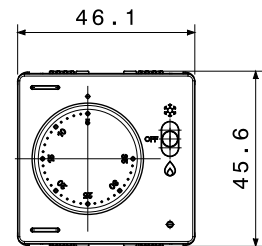

Categoria	Termostato	Tensione di alimentazione	230 V ac - 50/60 Hz
Potenza assorbita	2 VA	Contatti di uscita	1 NA / NC 8 A (AC1) 250 V ac
Morsetti di cablaggio	A vite	Capacità serraggio morsetti cavi rigidi (mm <sup>2</sup> )	Max. 2,5
Materiale	Tecnopolimero	Capacità serraggio morsetti cavi flessibili (mm <sup>2</sup> )	Max. 2,5
Regolazione temperatura	Da +5 °C a +35 °C	Colore	Bianco lucido
N. moduli	2	Norma di riferimento	EN 60730-1, EN 60730-2-7, EN 60730-2-9

## DIMENSIONALE