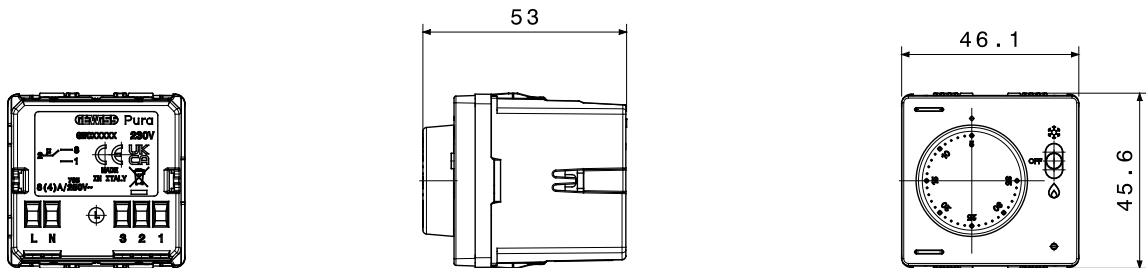

Gamma completa di apparecchi di comando e protezione, prese per il prelievo di energia e di segnale, per il controllo del clima, per la gestione del comfort e per la segnalazione acustica e luminosa. I comandi, disponibili con due estetiche del tasto, sono illuminati con luce LED e presentano eleganti icone di segnalazione. System Pura è disponibile in due colorazioni e due finiture, ovvero: bianco lucido, nero satinato e bianco satinato. La serie propone soluzioni intuitive e moderne pensate per valorizzare ogni spazio. Questi aspetti la rendono ideale sia per applicazioni residenziali che per installazioni speciali, dove affidabilità ed estetica devono convivere in modo armonioso.

Categoria	Termostato	Tensione di alimentazione	230 V ac - 50/60 Hz
Potenza assorbita	2 VA	Contatti di uscita	1 NA / NC 8 A (AC1) 250 V ac
Morsetti di cablaggio	A vite	Capacità serraggio morsetti cavi rigidi (mm ²)	Max. 2,5
Materiale	Tecnopolimero	Capacità serraggio morsetti cavi flessibili (mm ²)	Max. 2,5
Regolazione temperatura	Da +5 °C a +35 °C	Colore	Bianco lucido
N. moduli	2	Norma di riferimento	EN 60730-1, EN 60730-2-7, EN 60730-2-9

DIMENSIONALE

MARCHI/APPROVAZIONI