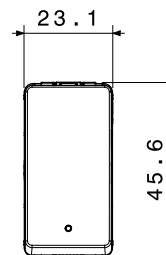

DIMENSIONALE