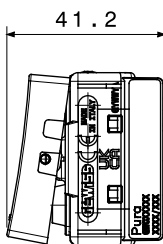

DIMENSIONALE