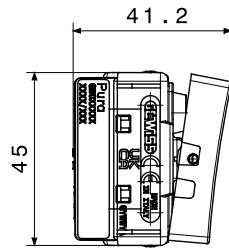

Categoria	Deviatore	Tasto	Neutro
Simbolo	-	Colore	Bianco lucido
Descrizione	1P - 16 AX	Tensione	250 V ac
Unità di segnalazione	-	Norma di riferimento	EN 60669-1
Tenuta alla tensione di prova	2000 V a 50 Hz per 1 minuto	Potenza lampade LED 230V	200 W
Resistenza di isolamento	> 5 MOhm	Morsetti di cablaggio	A vite
Funzionam. prolungato interrut. (N. camb. posiz.)	40.000 a In 250 V ac cosφ=0,6	Termopressione con biglia	125 °C
Resistenza al filo incandescente	850 °C	Tenuta morsetti a trazione dei cavi	> 50 N
Capacità serraggio morsetti cavi flessibili (mm²)	min. 0,75 - max. 2x4	Capacità serraggio morsetti cavi rigidi (mm²)	min. 0,5 - max. 2x2,5
N. moduli	1	Materiale	Tecnopolimero
Halogen Free	Halogen free secondo norma EN IEC 63355	Codice Electrocod	0130

### DIMENSIONALE