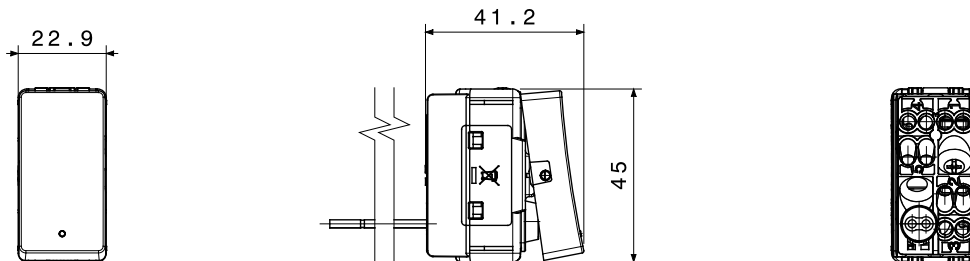

Gamma completa di apparecchi di comando e protezione, prese per il prelievo di energia e di segnale, per il controllo del clima, per la gestione del comfort e per la segnalazione acustica e luminosa. I comandi, disponibili con due estetiche del tasto, sono illuminati con luce LED e presentano eleganti icone di segnalazione. System Pura è disponibile in due colorazioni e due finiture, ovvero: bianco lucido, nero satinato e bianco satinato. La serie propone soluzioni intuitive e moderne pensate per valorizzare ogni spazio. Questi aspetti la rendono ideale sia per applicazioni residenziali che per installazioni speciali, dove affidabilità ed estetica devono convivere in modo armonioso.

Categoria	Interruttore	Tasto	Con gemma
Simbolo	-	Colore	Bianco lucido
Descrizione	1P - 16 AX luminoso	Tensione	250 V ac
Unità di segnalazione	LED 230 V ac (0,4 W) di colore bianco	Norma di riferimento	EN 60669-1
Tenuta alla tensione di prova	2000 V a 50 Hz per 1 minuto	Potenza lampade LED 230V	200 W
Resistenza di isolamento	> 5 MOhm	Morsetti di cablaggio	A vite
Funzionam. prolungato interrut. (N. camb. posiz.)	40.000 a In 250 V ac cosφ=0,6	Termopressione con biglia	125 °C
Resistenza al filo incandescente	850 °C	Tenuta morsetti a trazione dei cavi	> 50 N
Capacità serraggio morsetti cavi flessibili (mm²)	min. 0,75 - max. 2x4	Capacità serraggio morsetti cavi rigidi (mm²)	min. 0,5 - max. 2x2,5
N. moduli	1	Materiale	Tecnopolimero
Halogen Free	SI secondo EN IEC 63355 (ad eccezione del LED)	Codice Electrocod	0130

### DIMENSIONALE