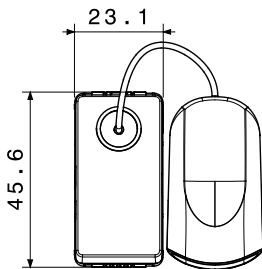

Categoria	Pulsante	Tasto	A tirante
Simbolo	-	Colore	Bianco lucido
Descrizione	2P NA - 10 A	Tensione	250 V ac
Unità di segnalazione	-	Norma di riferimento	EN 60669-1
Tenuta alla tensione di prova	2000 V a 50 Hz per 1 minuto	Resistenza di isolamento	> 5 MOhm
Morsetti di cablaggio	A vite	Funzionam. prolungato interrutt. (N. camb. posiz.)	40.000 a In 250 V ac cosφ=0,6
Termopressione con biglia	125 °C	Resistenza al filo incandescente	850 °C
Tenuta morsetti a trazione dei cavi	> 50 N	Capacità serraggio morsetti cavi flessibili (mm ²)	min. 0,75 - max. 2x4
Capacità serraggio morsetti cavi rigidi (mm ²)	min. 0,5 - max. 2x2,5	N. moduli	1
Materiale	Tecnopolimero	Halogen Free	Halogen free secondo norma EN IEC 63355
Codice Electrocod	0130		

DIMENSIONALE

SIMBOLOGIA TECNICA

MARCHI/APPROVAZIONI