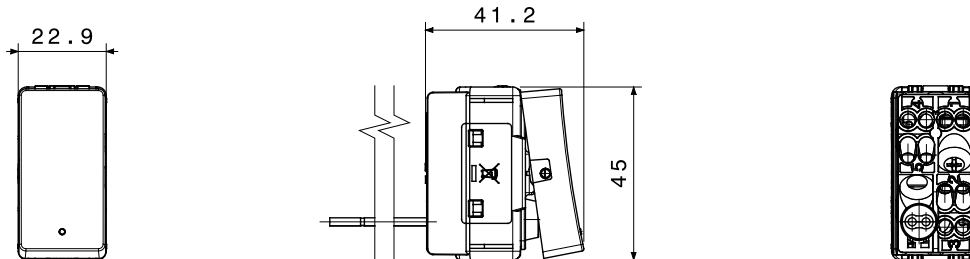

Gamma completa di apparecchi di comando e protezione, prese per il prelievo di energia e di segnale, per il controllo del clima, per la gestione del comfort e per la segnalazione acustica e luminosa. I comandi, disponibili con due estetiche del tasto, sono illuminati con luce LED e presentano eleganti icone di segnalazione. System Pura è disponibile in due colorazioni e due finiture, ovvero: bianco lucido, nero satinato e bianco satinato. La serie propone soluzioni intuitive e moderne pensate per valorizzare ogni spazio. Questi aspetti la rendono ideale sia per applicazioni residenziali che per installazioni speciali, dove affidabilità ed estetica devono convivere in modo armonioso.

Categoria	Pulsante	Tasto	Con gemma
Simbolo	-	Descrizione	1P NA - 10 A luminoso
Colore	Bianco lucido	Tensione	250 V ac
Unità di segnalazione	LED 230 V ac (0,4 W) di colore bianco	Norma di riferimento	EN 60669-1
Tenuta alla tensione di prova	2000 V a 50 Hz per 1 minuto	Resistenza di isolamento	> 5 MOhm
Morsetti di cablaggio	A vite	Funzionam. prolungato interrutt. (N. camb. posiz.)	40.000 a In 250 V ac cosφ=0,6
Termopressione con biglia	125 °C	Resistenza al filo incandescente	850 °C
Tenuta morsetti a trazione dei cavi	> 50 N	Capacità serraggio morsetti cavi flessibili (mm ²)	min. 0,75 - max. 2x4
Capacità serraggio morsetti cavi rigidi (mm ²)	min. 0,5 - max. 2x2,5	N. moduli	1
Materiale	Tecnopolimero	Halogen Free	SI secondo EN IEC 63355 (ad eccezione del LED)
Codice Electrocod	0130		

DIMENSIONALE

SIMBOLOGIA TECNICA

MARCHI/APPROVAZIONI