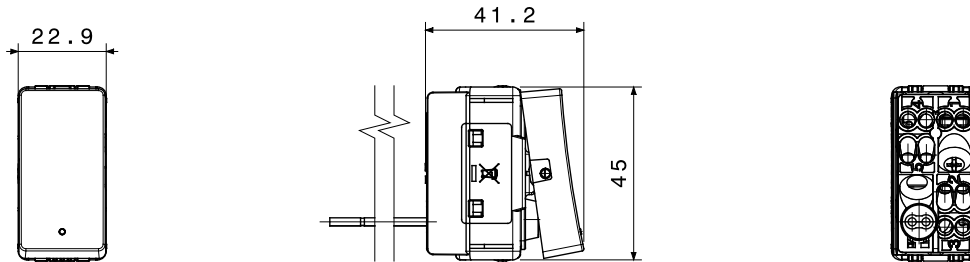

DIMENSIONALE

SIMBOLOGIA TECNICA

MARCHI/APPROVAZIONI

GEWISS S.p.A. Via Domenico Bosatelli 1
24069 Cenate Sotto - Bergamo - Italy
tel. +39 035 94 61 11 fax +39 035 94 69 09
Società soggetta alla direzione e coordinamento di
Polifin S.p.A

www.gewiss.com
sat@gewiss.com
aggiornamento del 18/06/2026

Dati, misure, disegni e foto sono riportati a mero
titolo informativo.
Potranno essere modificati in ogni momento.