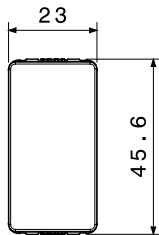

Categoria	Copriforo	Colore	Bianco lucido
Descrizione	1 posto	Norma di riferimento	EN 60669-1
Termopressione con biglia	125 °C	Resistenza al filo incandescente	850 °C
N. moduli	1	Materiale	Tecnopolimero
Halogen Free	Halogen free secondo norma EN IEC 63355	Codice Electrocod	0100

DIMENSIONALE

SIMBOLOGIA TECNICA

MARCHI/APPROVAZIONI