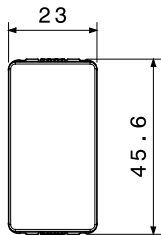

Categoria	Copriforo	Descrizione	1 posto
Colore	Bianco lucido	Norma di riferimento	EN 60669-1
Termopressione con biglia	125 °C	Resistenza al filo incandescente	850 °C
N. moduli	1	Materiale	Tecnopolimero
Halogen Free	Halogen free secondo norma EN IEC 63355	Codice Electrocod	0100

DIMENSIONALE

SIMBOLOGIA TECNICA

125 °C

850 °C

MARCHI/APPROVAZIONI