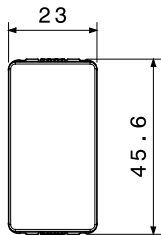

Categoria	Copriforo	Descrizione	1 posto
Colore	Bianco lucido	Norma di riferimento	EN 60669-1
Termopressione con biglia	125 °C	Resistenza al filo incandescente	850 °C
N. moduli	1	Materiale	Tecnopolimero
Halogen Free	Halogen free secondo norma EN IEC 63355	Codice Electrocod	0100

DIMENSIONALE

SIMBOLOGIA TECNICA

MARCHI/APPROVAZIONI