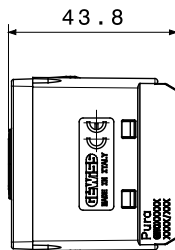

Categoria	Deviatore	Tasto	Con chiave
Simbolo	-	Descrizione	1P - 10 AX
Colore	Bianco lucido	Tensione	250 V ac
Unità di segnalazione	-	Norma di riferimento	EN 60669-1
Tenuta alla tensione di prova	2000 V a 50 Hz per 1 minuto	Potenza lampade LED 230V	100 W
Resistenza di isolamento	> 5 MOhm	Morsetti di cablaggio	A vite
Funzionam. prolungato interrupt. (N. camb. posiz.)	40.000 a In 250 V ac cosφ=0,6	Termopressione con biglia	125 °C
Resistenza al filo incandescente	850 °C	Tenuta morsetti a trazione dei cavi	> 50 N
Capacità serraggio morsetti cavi flessibili (mm²)	min. 0,75 - max. 2x4	Capacità serraggio morsetti cavi rigidi (mm²)	min. 0,5 - max. 2x2,5
N. moduli	1	Materiale	Tecnopolimero
Halogen Free	Halogen free secondo norma EN IEC 63355	Codice Electrocod	0130

DIMENSIONALE

SIMBOLOGIA TECNICA

MARCHI/APPROVAZIONI