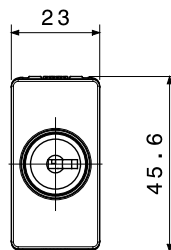

Categoria	Deviatore	Tasto	Con chiave
Simbolo	-	Descrizione	1P - 10 AX
Colore	Bianco lucido	Tensione	250 V ac
Unità di segnalazione	-	Norma di riferimento	EN 60669-1
Tenuta alla tensione di prova	2000 V a 50 Hz per 1 minuto	Potenza lampade LED 230V	100 W
Resistenza di isolamento	> 5 MOhm	Morsetti di cablaggio	A vite
Funzionam. prolungato interrupt. (N. camb. posiz.)	40.000 a In 250 V ac cosφ=0,6	Termopressione con biglia	125 °C
Resistenza al filo incandescente	850 °C	Tenuta morsetti a trazione dei cavi	> 50 N
Capacità serraggio morsetti cavi flessibili (mm²)	min. 0,75 - max. 2x4	Capacità serraggio morsetti cavi rigidi (mm²)	min. 0,5 - max. 2x2,5
N. moduli	1	Materiale	Tecnopolimero
Halogen Free	Halogen free secondo norma EN IEC 63355	Codice Electrocod	0130

DIMENSIONALE

SIMBOLOGIA TECNICA

MARCHI/APPROVAZIONI