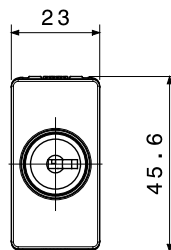

Categoria	Deviatore	Tasto	Con chiave
Simbolo	-	Colore	Bianco lucido
Descrizione	1P - 10 AX	Tensione	250 V ac
Unità di segnalazione	-	Norma di riferimento	EN 60669-1
Tenuta alla tensione di prova	2000 V a 50 Hz per 1 minuto	Potenza lampade LED 230V	100 W
Resistenza di isolamento	> 5 MOhm	Morsetti di cablaggio	A vite
Funzionam. prolungato interrupt. (N. camb. posiz.)	40.000 a In 250 V ac cosφ=0,6	Termopressione con biglia	125 °C
Resistenza al filo incandescente	850 °C	Tenuta morsetti a trazione dei cavi	> 50 N
Capacità serraggio morsetti cavi flessibili (mm²)	min. 0,75 - max. 2x4	Capacità serraggio morsetti cavi rigidi (mm²)	min. 0,5 - max. 2x2,5
N. moduli	1	Materiale	Tecnopolimero
Halogen Free	Halogen free secondo norma EN IEC 63355	Codice Electrocod	0130

DIMENSIONALE

SIMBOLOGIA TECNICA

MARCHI/APPROVAZIONI