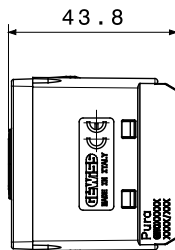

Categoria	Deviatore	Tasto	Con chiave
Simbolo	-	Colore	Bianco lucido
Descrizione	1P - 10 AX	Tensione	250 V ac
Unità di segnalazione	-	Norma di riferimento	EN 60669-1
Tenuta alla tensione di prova	2000 V a 50 Hz per 1 minuto	Potenza lampade LED 230V	100 W
Resistenza di isolamento	> 5 MOhm	Morsetti di cablaggio	A vite
Funzionam. prolungato interrupt. (N. camb. posiz.)	40.000 a In 250 V ac cosφ=0,6	Termopressione con biglia	125 °C
Resistenza al filo incandescente	850 °C	Tenuta morsetti a trazione dei cavi	> 50 N
Capacità serraggio morsetti cavi flessibili (mm²)	min. 0,75 - max. 2x4	Capacità serraggio morsetti cavi rigidi (mm²)	min. 0,5 - max. 2x2,5
N. moduli	1	Materiale	Tecnopolimero
Halogen Free	Halogen free secondo norma EN IEC 63355	Codice Electrocod	0130

DIMENSIONALE

SIMBOLOGIA TECNICA

MARCHI/APPROVAZIONI