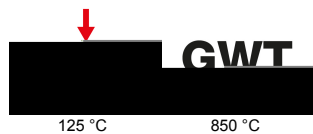

SIMBOLOGIA TECNICA