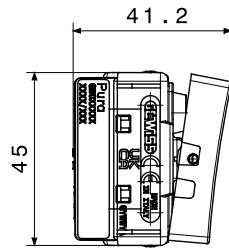

DIMENSIONALE