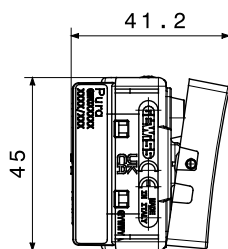

DIMENSIONALE