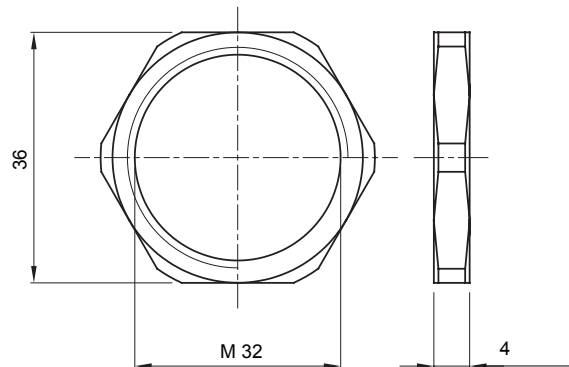

Ficha Técnica Producto

GW76954

Serie GW FIT

Gama de accesorios para instalaciones eléctricas en aplicaciones del sector residencial, terciario e industrial. La gama se compone de elementos de fijación para tubos y cables, accesorios para cables, accesorios para tubos rígidos (serie RK) y tubos flexibles (serie DF). La gama incluye una amplia variedad de bridas (Serie 52FS) y regletas de derivación y conexión (Serie 44).

Material	Latón niquelado	Descripción	Tuercas de fijación
Tipo de rosca	M32	Zona	1 (G) - 20 (D)
Código Electrocod	3651		

DIMENSIONAL

MARCAS/APROBACIONES

GEWISS S.p.A. Via A. Volta, 1
24069 Cenate Sotto - Bergamo - Italy
tel. +39 035 94 61 11 fax +39 035 94 69 09
Empresa sujeta a la dirección y coordinación de
Polifin S.p.A.