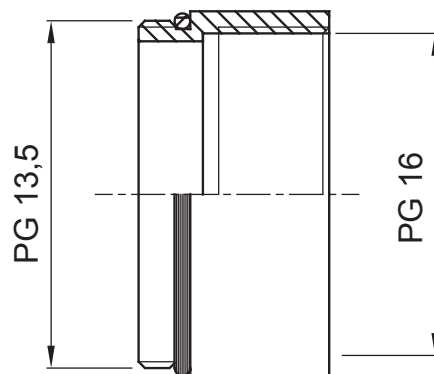

Zubehör für Installationen im Wohnungsbau, Zweckbau und Industrie. Die Baureihe besteht aus Befestigungszubehör für Rohre und Kabel/Leitungen, sowie Zubehör für starre Rohre (RK) und biegsame Rohre (DF). Die Baureihe beinhaltet ebenfalls verschiedene Kabelbinder (52FS) und Klemmen (44).

Schutzart	IP65	Material	Messing vernickelt
Beschreibung	Erweiterungen	Gewindetyp	PG13,5-PG16
Außen- gewinde	PG13,5	Innen- gewinde	PG16
Betriebstemperatur	-30 +100 °C	Electrocod	3651

Abmessungen

Technische Symbole