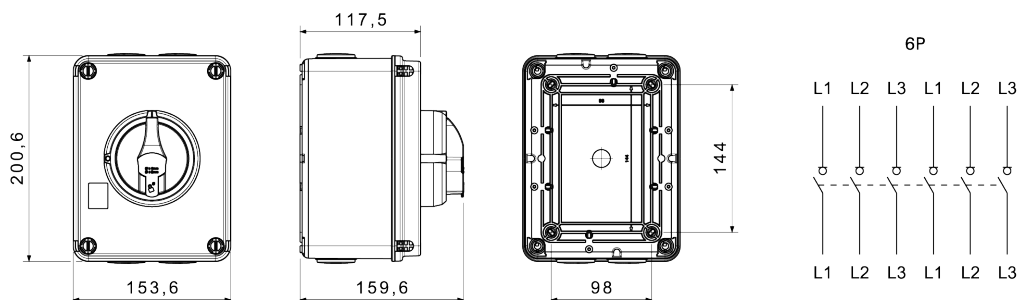

DIMENSIONALE

SIMBOLOGIA TECNICA

IP66/IP67/IP69

IK08

MARCHI/APPROVAZIONI

GEWISS S.p.A. Via Domenico Bosatelli 1
24069 Cenate Sotto - Bergamo - Italy
tel. +39 035 94 61 11 fax +39 035 94 69 09
Società soggetta alla direzione e coordinamento di
Polifin S.p.A

www.gewiss.com
sat@gewiss.com
aggiornamento del 25/06/2026

Dati, misure, disegni e foto sono riportati a mero titolo informativo.
Potranno essere modificati in ogni momento.