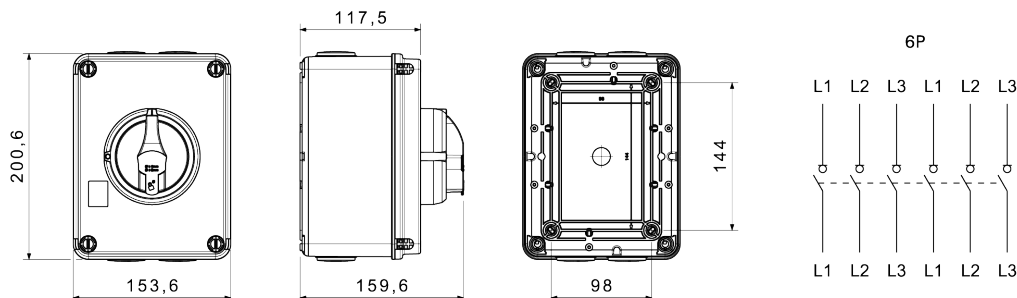

DIMENSIONALE

SIMBOLOGIA TECNICA

IP

IK

IP66/IP67/IP69

IK08

MARCHI/APPROVAZIONI