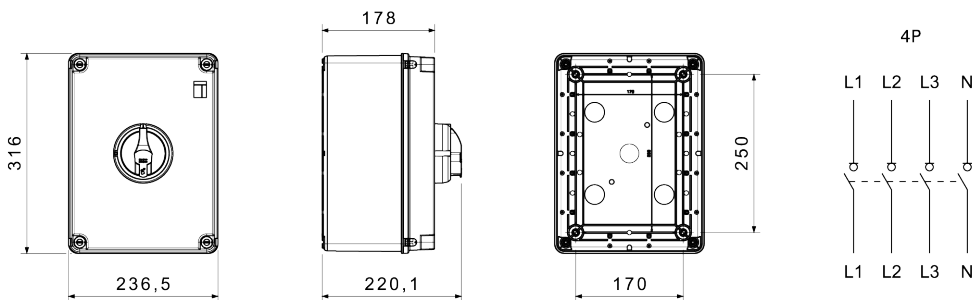

70 RT HP is a complete offer of rotary isolator switches from 16 A to 160 A, available in boxes both in insulating material and aluminium, in control or emergency versions, compatible with the main applications for residential, tertiary and industrial contexts.  
 DC versions for photovoltaic applications are also available from 16 A to 40 A in insulating box.  
 The series is completed with versions for board from 16 A to 1000 A and for DIN rail fixing from 16 A to 63 A, which can be equipped with auxiliary contacts.  
 The devices have been designed to reduce wiring time, facilitate installation and guarantee the maximum safety and robustness even in the most demanding conditions.

#### ELEKTRISCHE EIGENSCHAFTEN

ELEKTRISCHE EIGENSCHAFTEN		- Funktionelle Eigenschaften	
Schutzschalter	Drehschalter	Version	Dose
Bemessungsstrom (A)	125	Material	Isolierstoff
Anz. Pole	4P	Typ	Steuergeräte
Bemessungsisolations-spannung $U_i$ (Vac)	1000	Farbe Griff	Schwarz
Strom in AC21A (415V)	125	Abschließbar	JA (max. 3 in EIN und AUS)
Strom AC22A (415V)	125	Schutzart	IP66/IP67/IP69
Strom AC23A (415V)	125	Schlagfestigkeit	IK08
Conditional short circuit current $I_{cc}$ (415 V) (kA)	10	Protection against indirect contact	Doppelte Isolation
Kabel- querschnitt	4-70 mm <sup>2</sup>	Betriebstemperatur	-25 +60 °C
<b>ZUBEHÖR</b>		- Kabeleingänge an der Oberseite	-
Art des Zubehörs	Max. 3 Hilfskontakte (1 auf der Seite des 4. Pols, 2 auf der gegenüberliegenden Seite)	Kabeleingänge an der Unterseite	-

#### Abmessungen