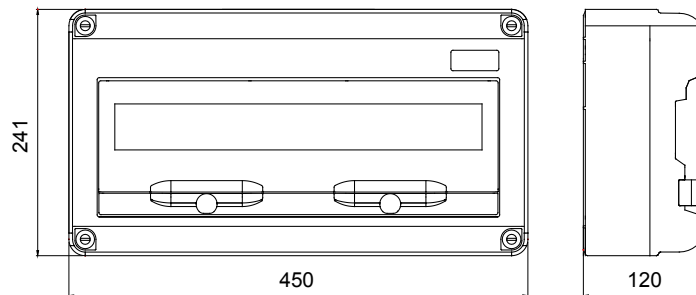

Sistema de cuadros IP65 para distribución de energía en los sectores terciario e industrial, disponibles en versión vacía y pre-cableada. En conformidad con las normas EN 61439-3 y EN 61439-4. Permiten el alojamiento de bases de corriente estándar e interbloqueadas hasta 63A. Disponibles para 5, 10, 14 o 20 módulos DIN, con cajas adicionales de 14 y 20 módulos para aumentar el espacio modular de protecciones en los cuadros. Los interruptores están siempre a la vista gracias a una amplia puerta transparente de apertura con manilla ergonómica. Los tornillos abisagrados facilitan las operaciones de cableado y mantenimiento. Q-DIN es idóneo para aplicaciones fijas: montaje en superficie o en poste, y aplicaciones transportables: mediante asa y carro. Para asegurar las mejores prestaciones incluso en intemperie, con exposiciones prolongadas al sol y mal tiempo, están certificados como resistentes a los rayos UV en conformidad con la norma EN62208.

Color	Gris RAL 7035	Grado de protección	IP65
Nº mod. EN 50022	20	Tipo de instalación	De pared
Potencia disipable (W)	52	Resistencia a impactos	IK08
Temperatura de uso	-25 +40 °C	Termopresión con bola	70 °C
Clase aislamiento	II	Versión	Vacío

DIMENSIONAL

SIMBOLOGÍA TÉCNICA

IP

IP65

-25 +40 °C

70 °C

II

IK08