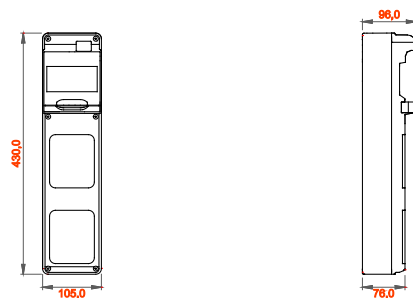

Sistema de cuadros IP65 para distribución de energía en los sectores terciario e industrial, disponibles en versión vacía y pre-cableada. En conformidad con las normas EN 61439-3 y EN 61439-4. Permiten el alojamiento de bases de corriente estándar e interbloqueadas hasta 63A. Disponibles para 5, 10, 14 o 20 módulos DIN, con cajas adicionales de 14 y 20 módulos para aumentar el espacio modular de protecciones en los cuadros. Los interruptores están siempre a la vista gracias a una amplia puerta transparente de apertura con manilla ergonómica. Los tornillos abisagrados facilitan las operaciones de cableado y mantenimiento. Q-DIN es idóneo para aplicaciones fijas: montaje en superficie o en poste, y aplicaciones transportables: mediante asa y carro. Para asegurar las mejores prestaciones incluso en intemperie, con exposiciones prolongadas al sol y mal tiempo, están certificados como resistentes a los rayos UV en conformidad con la norma EN62208.

Color	Gris RAL 7035	Grado de protección	IP65
Nº mod. EN 50022	5	N. bases alojables	2 IEC 309 16/32 A IP44/67
Tipo de instalación	De pared	Potencia disipable A (W)	10
Potencia disipable B (W)	37	Conformidad normativa	EN 62208
Prueba del hilo incandescente	650 °C	Resistencia a impactos	IK08
Temperatura de uso	-25 +40 °C	Termopresión con bola	70 °C
Clase aislamiento	II	Versión	Vacío

### DIMENSIONAL

### SIMBOLOGÍA TÉCNICA

IP

IP65

GWT

650 °C