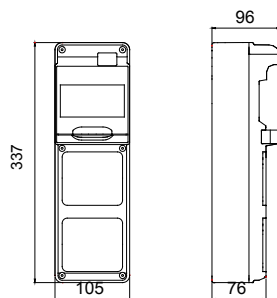

Sistema de cuadros IP65 para distribución de energía en los sectores terciario e industrial, disponibles en versión vacía y pre-cableada. En conformidad con las normas EN 61439-3 y EN 61439-4. Permiten el alojamiento de bases de corriente estándar e interbloqueadas hasta 63A. Disponibles para 5, 10, 14 o 20 módulos DIN, con cajas adicionales de 14 y 20 módulos para aumentar el espacio modular de protecciones en los cuadros. Los interruptores están siempre a la vista gracias a una amplia puerta transparente de apertura con manilla ergonómica. Los tornillos abisagrados facilitan las operaciones de cableado y mantenimiento. Q-DIN es idóneo para aplicaciones fijas: montaje en superficie o en poste, y aplicaciones trasportables: mediante asa y carro. Para asegurar las mejores prestaciones incluso en intemperie, con exposiciones prolongadas al sol y mal tiempo, están certificados como resistentes a los rayos UV en conformidad con la norma EN62208.

DIMENSIONAL

SIMBOLOGÍA TÉCNICA

IP

IP65

GWT

650 °C

-25 +40 °C

70 °C