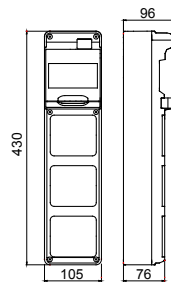

DIMENSIONAL

SIMBOLOGÍA TÉCNICA

IP

IP65

GWT

650 °C

-25 +40 °C

70 °C